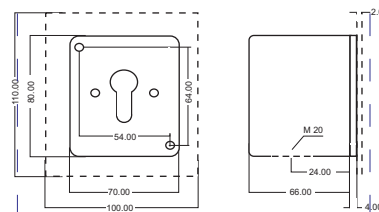

1R(A720)

1R(C29060)

2T(A214)

2T(A714)

2T(A789)

2T(C29070)

TR(C29100)

2R(A210)

2R(A710)

2R(1DK869)

2R(C29090)

RT(C29101)

ORION

Type AP1 / Up1

Zabudovateľné sú profilové polycylindre  
všetkých produktov podľa DIN 18252  
v každej polohe zuba klíča.

Technické dáta: