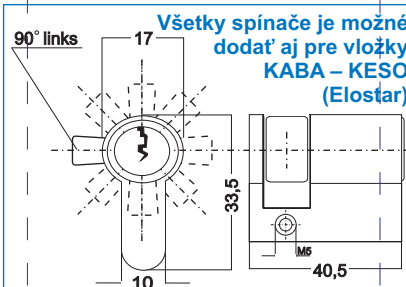

1R(A720)

1R(C29060)

2T(A214)

2T(A714)

2T(A789)

2T(C29070)

TR(C29100)

2R(A210)

2R(A710)

2R(1DK869)

2R(C29090)

RT(C29101)

ORION

Type AP1 / Up1

Zabudovateľné sú profilové polycylindre  
všetkých produktov podľa DIN 18252  
v každej polohe zuba klíča.

Technické dáta: